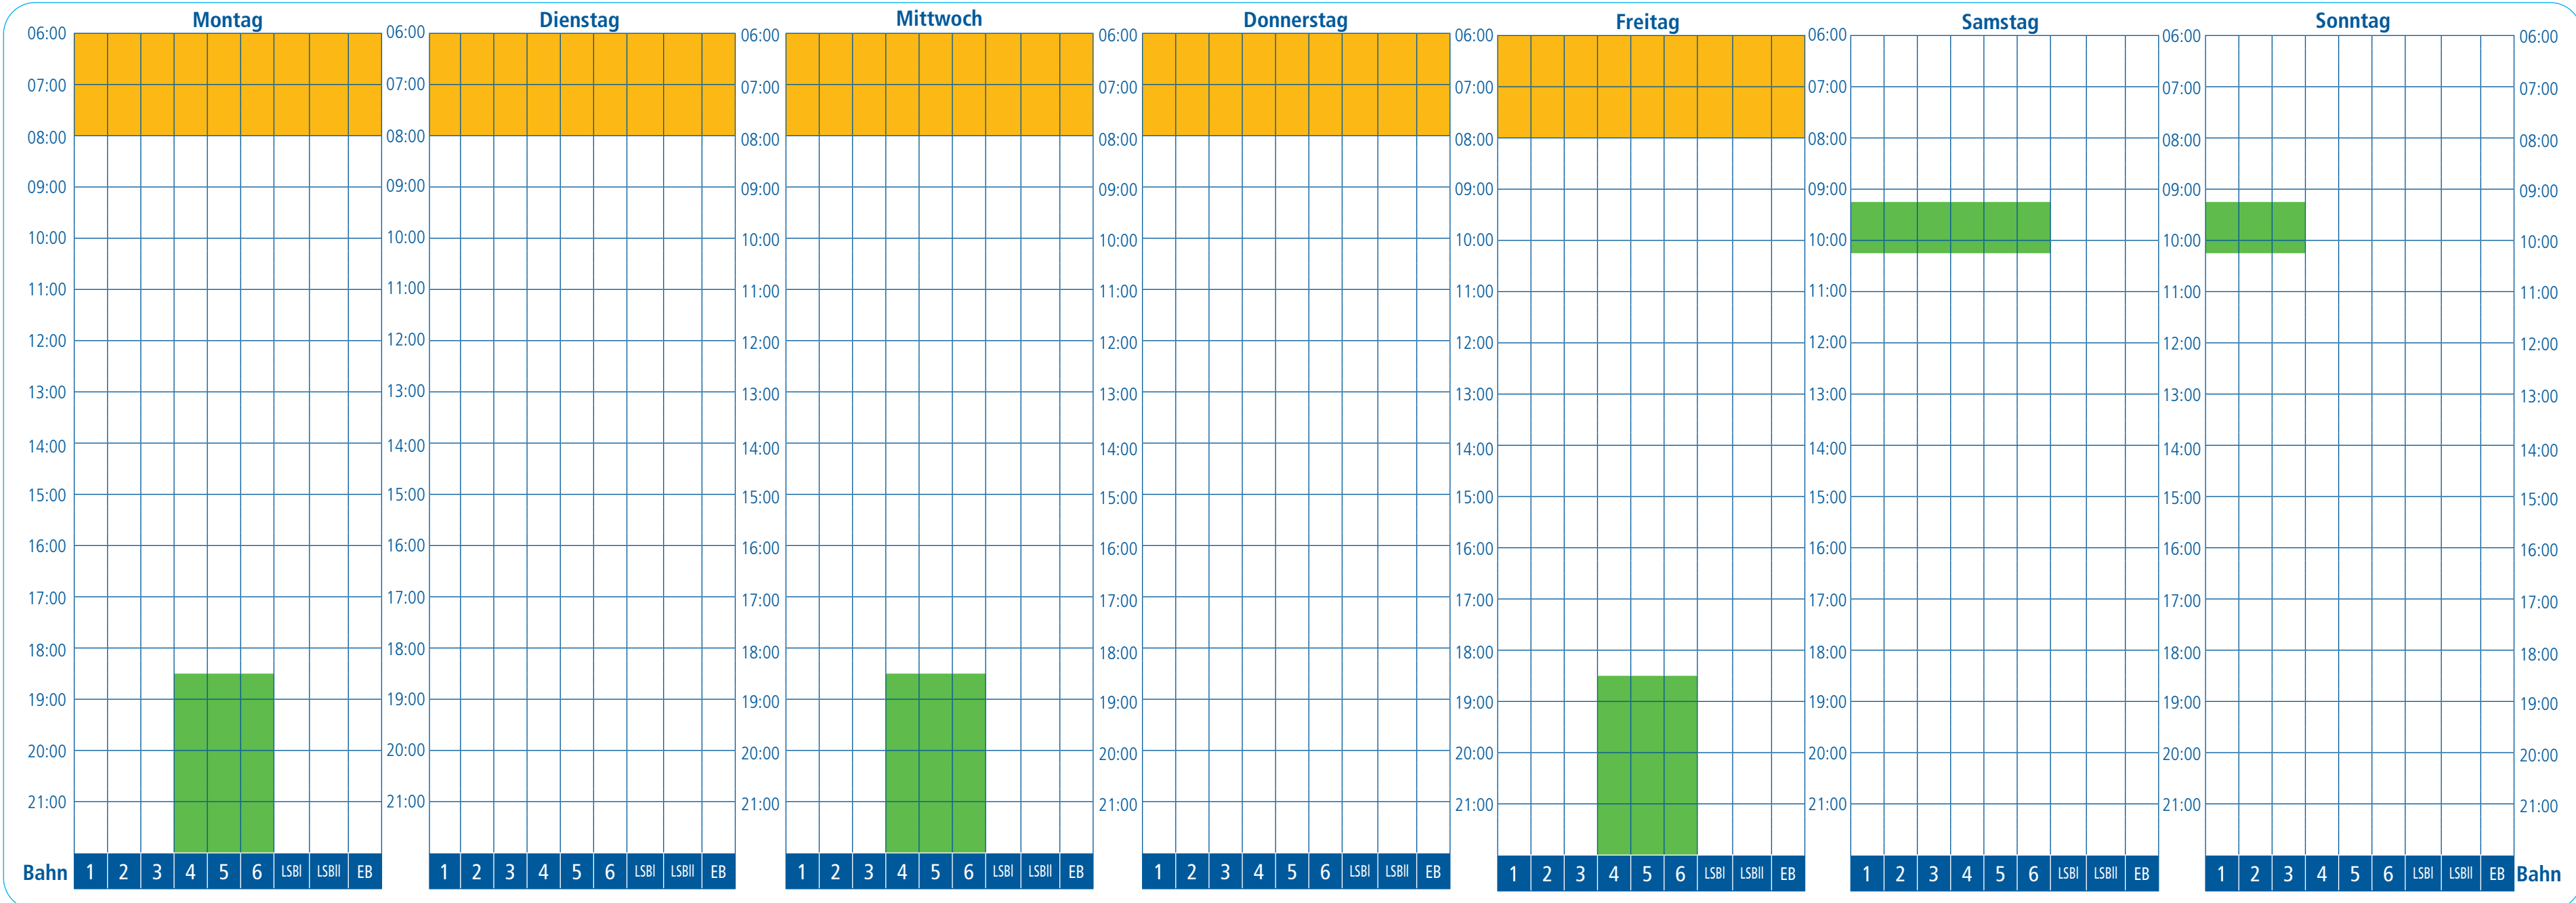

Belegungsplan Friesentherme

- Gültig ab 01. September 2024 -

Unsere Bad-Öffnungszeiten für die Öffentlichkeiten:

Mo	10 - 15 Uhr *
Di - Sa	10 - 21 Uhr
So	10 - 19 Uhr

* Vereinstag ab 15 Uhr.
In den Ferien: 10 - 21 Uhr

- Fröhschwimmen (außer an Feiertagen)
- Schulen
- Vereine
- Schwimmkurse, Aquafitness Kurse

LSB I, LSB II: Lehrschwimmbecken
EB: Erlebnisbecken

Bitte beachte, dass es kurzfristigen zu Abweichungen kommen kann und belegte Flächen doch frei sind.

Belegungsplan Friesentherme - Ferien

- Gültig ab 01. September 2024 -

Unsere Bad-Öffnungszeiten für die Öffentlichkeiten:

Mo	10 - 15 Uhr *
Di - Sa	10 - 21 Uhr
So	10 - 19 Uhr

* Vereinstag ab 15 Uhr.
In den Ferien: 10 - 21 Uhr

■ Frühschwimmen (außer an Feiertagen)
■ Vereine

LSB I, LSB II: Lehrschwimmbecken
EB: Erlebnisbecken

Bitte beachte, dass es kurzfristigen zu Abweichungen kommen kann und belegte Flächen doch frei sind.