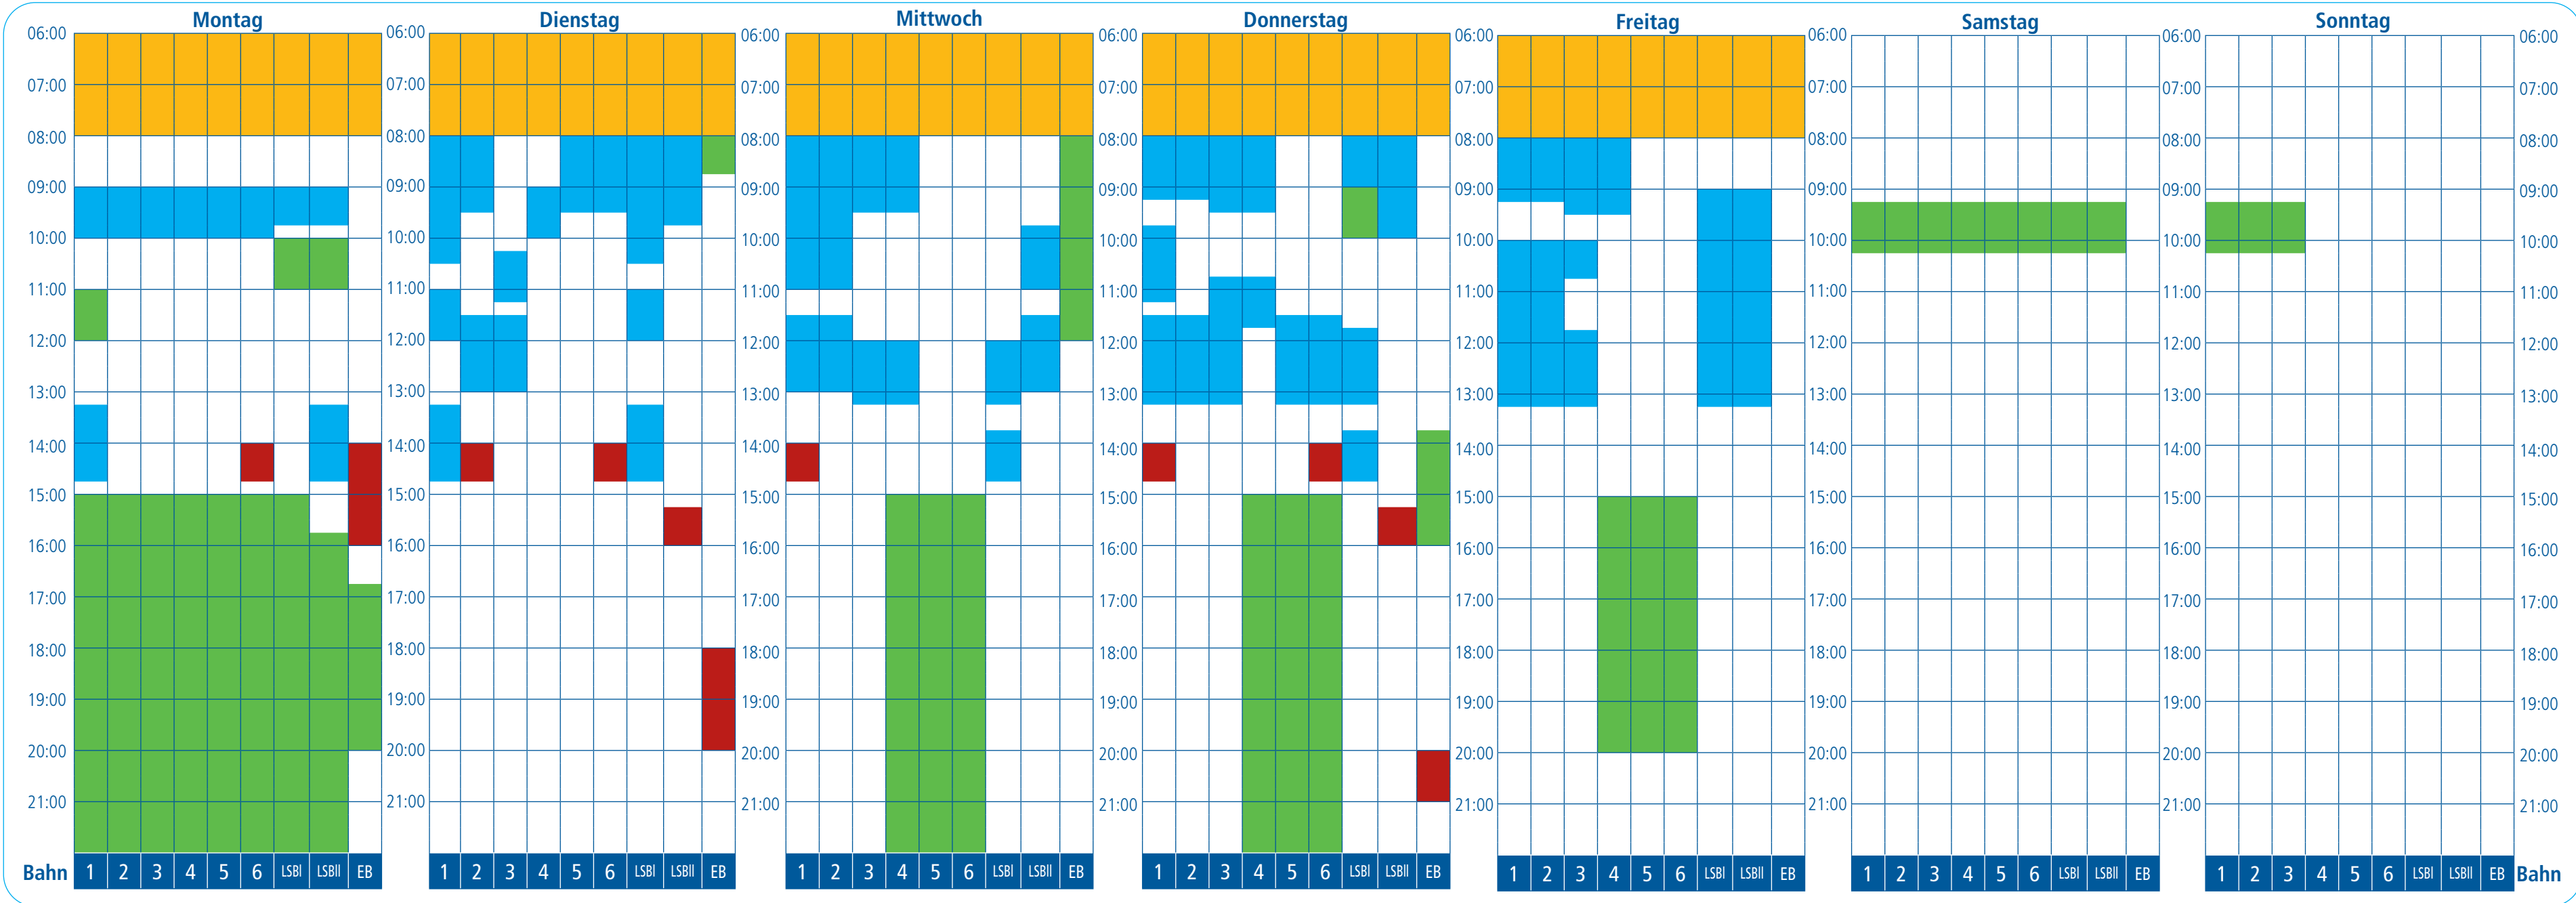

Belegungsplan Friesentherme

- Gültig ab 01. September 2024 -

Unsere Bad-Öffnungszeiten für die Öffentlichkeiten:

Mo	10 - 15 Uhr *
Di - Sa	10 - 21 Uhr
So	10 - 19 Uhr

* Vereinstag ab 15 Uhr.
In den Ferien: 10 - 21 Uhr

- Fröhschwimmen (außer an Feiertagen)
- Schulen
- Vereine
- Schwimmkurse, Aquafitness Kurse

LSB I, LSB II: Lehrschwimmbecken
EB: Erlebnisbecken

Bitte beachte, dass es kurzfristigen zu Abweichungen kommen kann und belegte Flächen doch frei sind.

Belegungsplan Friesentherme - Ferien

- Gültig ab 01. September 2024 -

Unsere Bad-Öffnungszeiten für die Öffentlichkeiten:

Mo	10 - 15 Uhr *
Di - Sa	10 - 21 Uhr
So	10 - 19 Uhr

* Vereinstag ab 15 Uhr.
In den Ferien: 10 - 21 Uhr

■ Frühschwimmen (außer an Feiertagen)
■ Vereine

LSB I, LSB II: Lehrschwimmbecken
EB: Erlebnisbecken

Bitte beachte, dass es kurzfristigen zu Abweichungen kommen kann und belegte Flächen doch frei sind.