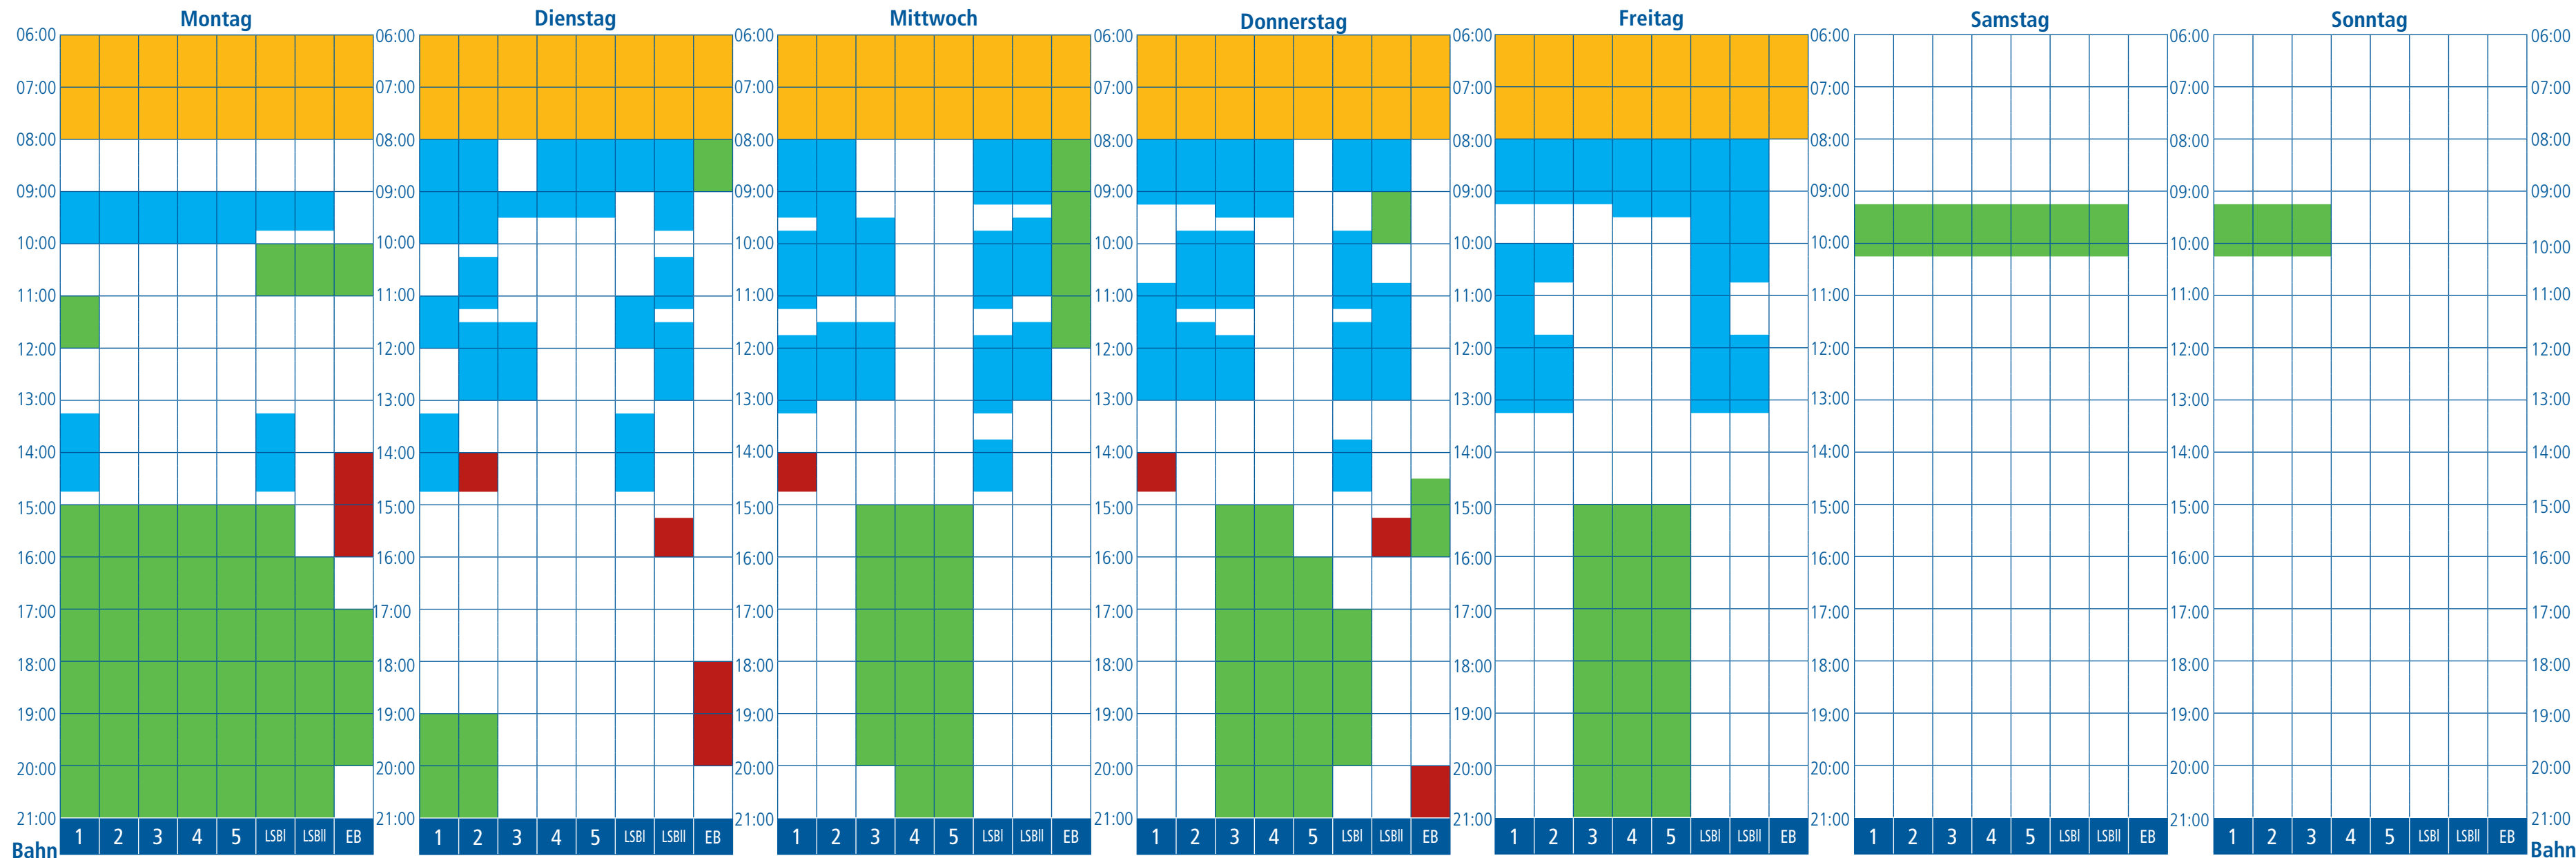

Belegungsplan Friesentherme

- Gültig ab 01. April 2025 - Nicht gültig in den nds. Ferien -

Unsere Bad-Öffnungszeiten für die Öffentlichkeiten:

Mo	10 - 15 Uhr *
Di - Sa	10 - 21 Uhr
So	10 - 19 Uhr

* Vereinstag ab 15 Uhr.
In den Ferien: 10 - 21 Uhr

- Frühschwimmen (außer an Feiertagen)
- Schulen
- Vereine
- Schwimmkurse, Aquafitness Kurse

LSB I, LSB II: Lehrschwimmbecken
EB: Erlebnisbecken

Bitte beachte, dass es kurzfristigen zu Abweichungen kommen kann und belegte Flächen doch frei sind.